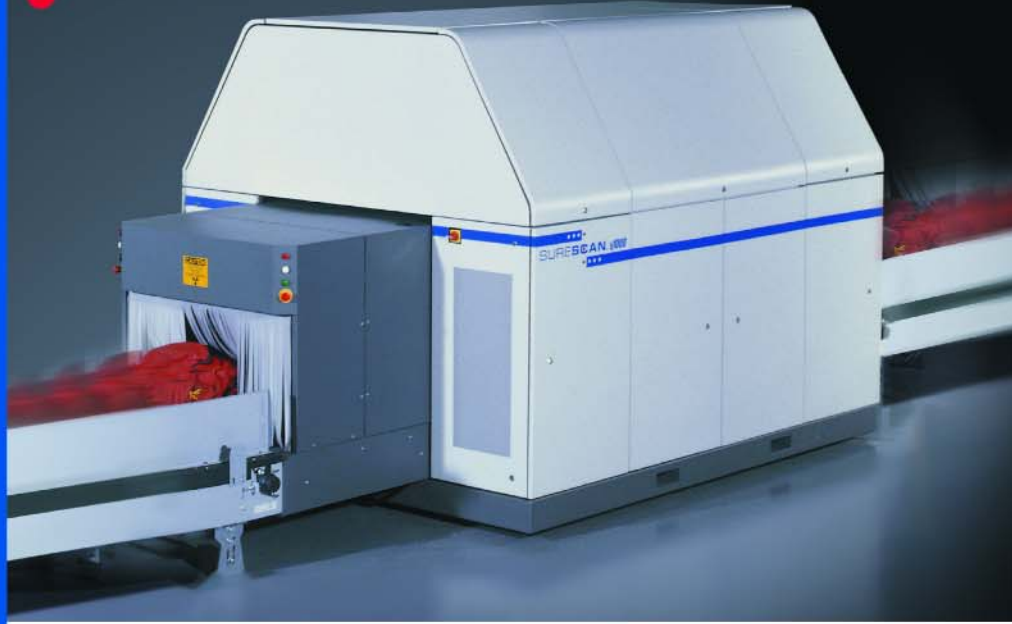

تصميم جزري يقدم التكنولوجيا المتقدمة والحل المناس من حيث الكلفة

عالتشغيل خطي ف

لقد تم تصميم جهاز $1000 \times$ للاستخدام الخطي على أجهزة التعامل مع الحقائب، ليبقى الحوائب متحركة باستمرار بسرعات حزام النقل، مما يخفض من التأخيرات ومن عدد الآلات اللازمة للتفتيش. كما وتتخلص فعالية جهاز $1000 \times$ من الخطر الأمني المرتبط بعملية جمع الحقائب التي تنتظر عملية المسح الضوئي في أماكن الركاب المكثفة.

حجم وافر للنقل

يتميز حجم فتحة النفق المستطيلة الشكل والوافرة الحجم في جهاز $1000 \times$ بعرض يبلغ 100 سم وبارتفاع يبلغ 60 سم، فيستوعب حقائب يوازي حجمها هذا الحجم وطولها لغاية 157 سم. 10 سم فقط عن بعضها وبينها ويمكن وضع الحقائب على بعد تخضع للتفتيش المستمر بسرعة حزام النقل.

حركة متواصلة بسرعة كسيرة

تنتقل الحوائب في حركة متواصلة على طول حزام النقل طوال عملية التفتيش. والنسبة الأعلى لتدمير لغاية 000.1 حربية بالساعة، تخفض مية المطار في المستقبل. الحاجة إلى آلات متعددة وتفسح المجال أمام تن

سلامة ودقة لا مثيل لها

يكشف جهاز $1000 \times$ عن المتفجرات الحجمية واللوحية والسائلة والرزغ باستخدام التكنولوجيا الموثوقة للتصوير الشعاعي المقطعي المحسوب لكثافة محتويات الحوائب، بالإضافة إلى تحليل للأعداد الذرية ذاتة لتحسين عملية الكشف. فمن خلال التمييز المتكولوجيا المتقدم الذرية لمحتويات الحوائب، يسجل جهاز $1000 \times$ أعلى نسبة من الدقة في الكشف عن التهديدات مع حالات قليلة استثنائية من الإنذار الخاطيء. وبفضل تخفيض حالات الإنذار البغضضة، تستطيع تعيين مهام الاستفادة القصوى من موارد الأمن. ومن الموظفين بشكلك أكثر فعالية والاس خلال استخدام تحليل الطاقات المتعددة وتعدد موارد الطاقة، يكون جهاز $1000 \times$ قادراً على الكشف عن أجزاء رقيقة جداً وفروقات طفيفة جداً في العدد الذري. ويقدم جهاز $1000 \times$ إعادة التكوين الكاملة والحجمية للصورة وتحليلها. لتكنولوجيا المتقدمة هي القدرة الاستثنائية على كشف ونتيجة هذه ويتميز مجموعة واسعة ومتنوعة من المواد التي تشكك تهديدات، مما يعزز الأمن بشكلك عامل.

شبكة لتحسين المرونة

تعطيك تعددية إرسال جهاز $1000 \times$ مرونة مراقبة آلات متعددة وحل مشكلك ومجموعة محرك عمل واقعة بعدياً عن أداة التهديدات إنطلاقاً من مركز عمل واحد المسح الضوئي. وتحسن هذه المرونة عملية تعيينك للمهام الموظفين واستفادتك من مساحة المكان.

حلول أمن الوطن

مؤسسة

HOMELAND SECURITY SOLUTIONS
SURESCAN™
CORPORATION