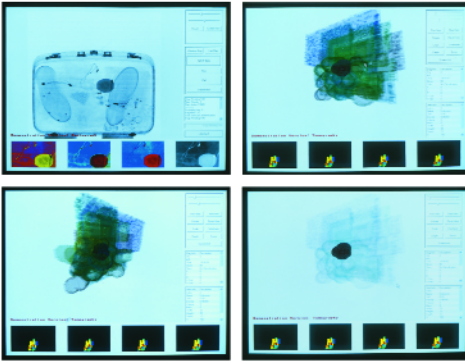

المواصفات

العمارة/الشكلية

- فتحة النفق: 100 سم × 60 سم
- الارتفاع (غير حقن): 6,078 كجم
- الطول (مع حزام نقل): 4.84 أمتار
- العرض: 2.21 أمتار
- الارتفاع: 229 سم
- سرعة حزام النقل: لغاية 7.13 م بالدقيقة

مواصفات القدرة

- 3 أطوار أو 440/380 قدرة فلط أمبير، 3 أطوار 308/240 قدرة فلط أمبير
- نسبة قدرة قصوى 10 ك فلط أمبير (اسمية)

القدرة (اشعة اكس)

- نظام توزيع ثابت مرتفع - منبع فلطية مرتفعة ومسطرة على مستوى منفرد
- الفلطية يضمن الموثوقية
- تعمل على 160 ك فلط

بيانات الكاشف

- ضوءي متعدد الأطياف يستخدم قرصاً متواحداً. جهاز تصويري لكاشف عداد

البيئية

- حرارة التشغيل: صفر إلى 40 درجة مئوية
- 20 إلى 60 درجة مئوية - حرارة الحفظ:
- الرطوبة: 85% غير متكثفة

خيارات تشغيل الجهاز

- متكامل كإجمالي
- متكامل جزئياً أو منفرد
- من عدد الأرسال
- مجموعة خدمة محبذة

التكامل وولوجي

- تحليل فعال وذات تكامل وولوجي متقدمة للأعداد الذرية،
- بالإضافة إلى كثافة التصوير الشعاعي المقطعي المحسوب
- وتوليد الصور

شاشة العرض

- صورة حجمية ثلاثية الأبعاد وملونة يمكن تحريكها
- صور فردية مقطعة وملونة
- صور بالأشعة ثنائية الأبعاد

إن المعلومات المتضمنة في هذا الكتيب، والتي تشمل ولا تقتصر على البنود والشروط والمواصفات والأوصاف وإرشادات التكامل، متوفرة "على حالها" وخاضعة للتغيير بدون إخطار. ولا تكفل SureScan صحة أو ملاءمة أو شمولية أو فائدة المعلومات، وتتنازل بصراحة عن أي مسؤولية عن خطأ أو حذف فيها. اتصل بممثل SureScan للحصول على أحدث المعلومات.

حلول أمن الوطن
مؤسسة

HOMELAND SECURITY SOLUTIONS
SURESCAN^{TM}
CORPORATION

1701 North Street
Endicott, New York 13760
7873-607-755-1+الهاتف:
7874-607-755-1+الفاكس:
sales@surescaneds.com
www.surescaneds.com

الإنذار التلقائي
يصدر جهاز 1000× إنذاراً تلقائياً لمستخدميه بوجود مواد تشكك تدهيدات فور كشفه عنها وذلك عبر شاشة عرض ثلاثية الأبعاد في مركز عملهم. ويتم تحديدهم الألوان للمواد المشبوهة بهدف التعرف عليها. وترسل الإشارات إلى جهاز التعامل الحقائب لتحويل الحقائب المشككة مع التهدييات، ويسمى المستخدم المشككة على استعمل صور المواد المشككة للتهديات على الشاشة المجهزة بصور بالأشعة ثنائية الأبعاد، بالإضافة إلى إعادة تكوين الصور ثلاثية الأبعاد وصور فردية مقطعة عن طريق التصوير مركز عمل المستخدم. الشعاعي المقطعي، وذلك في وعطي شاشات العرض المتعددة المشاهد والمثلاثية الأبعاد للمستخدمين القدرة على تحريك صور الحقائب (صور كاملة ثلاثية الأبعاد و/أو قطع فردية) لإجراء المزيد من التفحيش للمادة المشبوهة. ويمكن حفظ البيانات المستخرجة من الصور للاستعمال التدريبي والتحقيقات، المستقبلي في

صيانة خالية من الأعطال
تم تصميم الجهاز لإبقاء الصيانة في حده الأدنى والتكاليف قليلة، لذا فإن القطعة الوحيدة المتحركة على جهاز 1000× هي حزام النقل. والجهاز مصمم ليسهل الوصول إليه وصيانته وليكون بة على درجة عالية من الموثوقية. وأما بالنسبة لوجات التطبيق التي تتطلب الكثير، فيمكن إضافة خيارات مثل مكيفات الهواء.